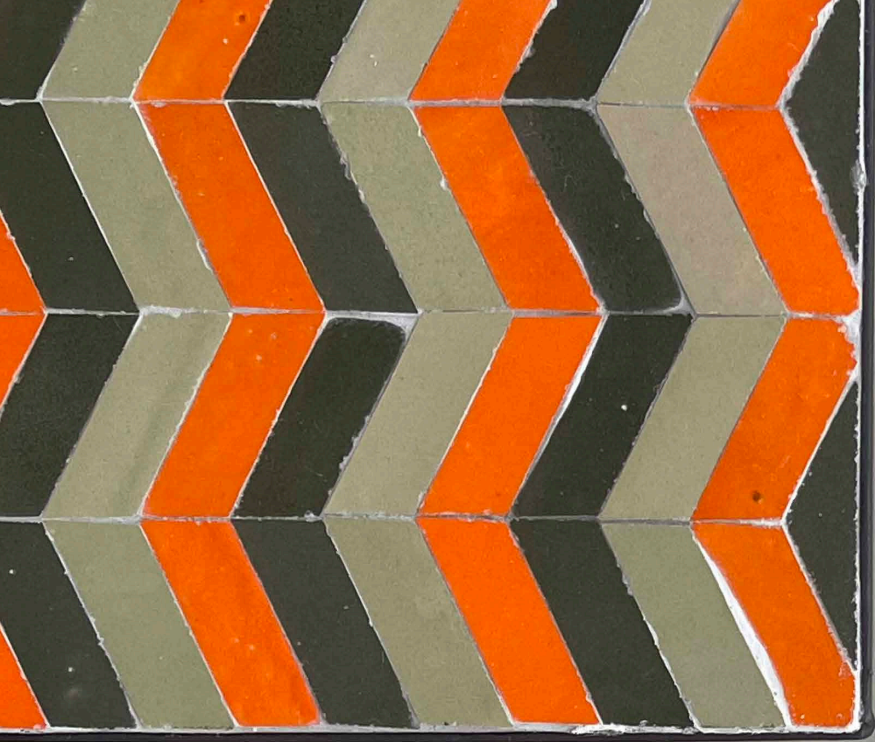

DEMOSAICA
CRAFT

Mesa comedos Jara

Platos pintados a mano

Mesa zellige cruceta

Mesa de centro zellige Tomillo

Mesa zellige rectangular Castellar

@las2mercedes

Fotografia: @mjgm_66

Lentisco

Pared con balda

Pared

CONSOLAS

Jacaranda

Lentisco

Lentisco balda

Nuestros productos son totalmente artesanales por los que las medidas pueden variar ligeramente.

MESAS CUADRADAS Y RECTANGULARES

Lentisco

Cruceta

Lentisco rejilla

Jacaranda

Lavanda

Tomillo

MESAS COMEDOR