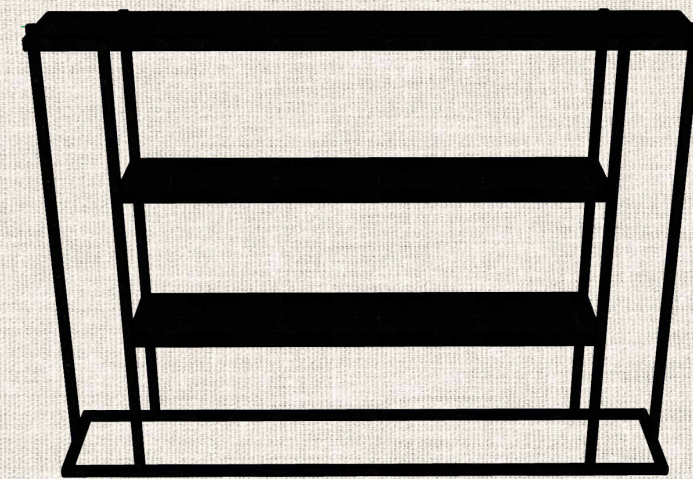

Retama

Salvia

Castellar

CONJUNTOS DE CENTRO

Nido Lentisco

Mesa principal: 93,2 x 93,2 x 45 cm

Mesas auxiliares: 43,2 x 83,2 x 40 cm

Conjunto mesa Lentisco

63,2 x 63,2 x 45 cm

ESTANTERÍAS

Estantería Alta

Estantería Baja

Estantería 3 baldas

Estantería Bar

Sillas modelo liso

ASIENTOS

Sillón modelo vertical

ESTRUCTURAS ASIENTOS

Silla modelo vertical

Silla modelo cruzado

Silla modelo horizontal

Sillón modelo vertical

Sillón modelo cruzado

Sillón modelo horizontal