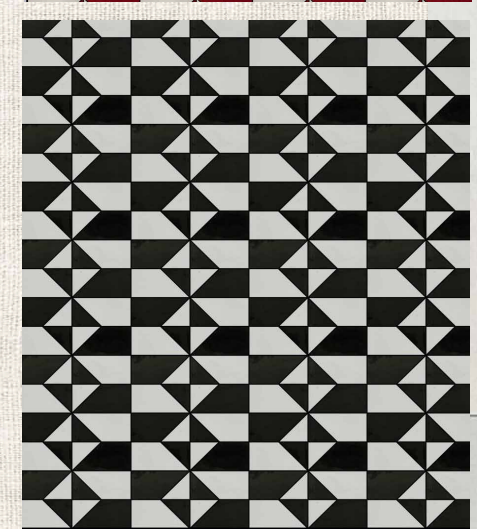

DEMOSAICA
CRAFT

Mesa comedos Jara

Platos pintados a mano

Mesa zellige cruceta

Mesa de centro zellige Tomillo

Mesa zellige rectangular Castellar

@las2mercedes

Fotografia: @mjgm_66

DEMOSAICA
CRAFT

Fotografia: @mjgm_66

DEMOSAICA
CRAFT

Mesa comedor Jara

ESTRUCTURAS MESAS

AUXILIARES

Lavanda

Mimosa