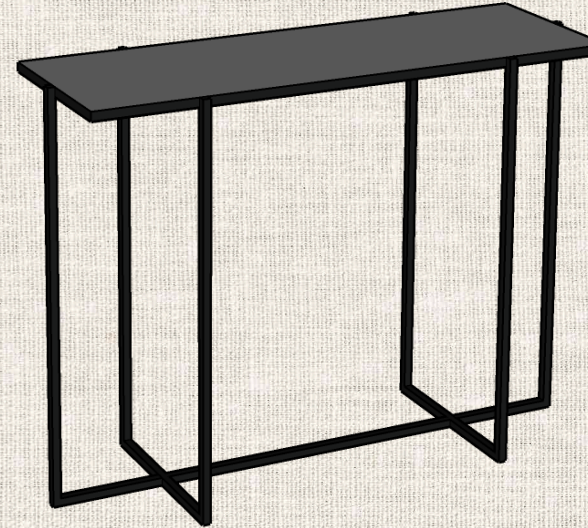

DEMOSAICA
CRAFT

Fotografia: @mjgm_66

DEMOSAICA
CRAFT

Mesa comedor Jara

ESTRUCTURAS MESAS

AUXILIARES

Lavanda

Mimosa

Lentisco

Pared con balda

Pared

CONSOLAS

Jacaranda

Lentisco

Lentisco balda

Nuestros productos son totalmente artesanales por los que las medidas pueden variar ligeramente.

MESAS CUADRADAS Y RECTANGULARES

Lentisco

Cruceta

Lentisco rejilla

Jacaranda

Lavanda

Tomillo

MESAS COMEDOR

63,2 x 63,2 x 45 cm

ESTANTERÍAS

Estantería Alta

Estantería Baja

Estantería 3 baldas

Estantería Bar

Sillas modelo liso

ASIENTOS