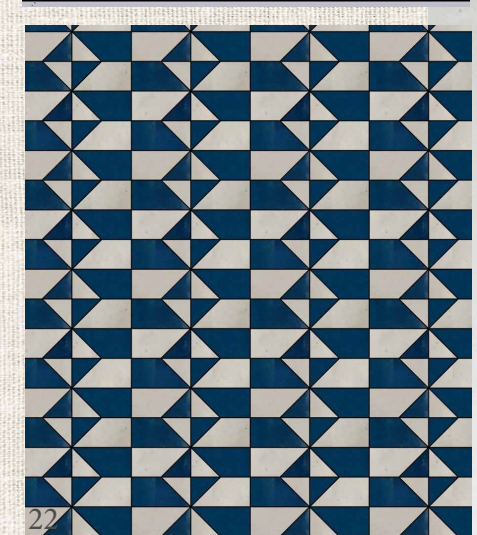

DEMOSAICA
CRAFT

Mesa comedos Jara

Platos pintados a mano

Mesa zellige cruceta

Mesa de centro zellige Tomillo

Mesa zellige rectangular Castellar

@las2mercedes

Fotografia: @mjgm_66

DEMOSAICA
CRAFT

Fotografia: @mjgm_66

DEMOSAICA
CRAFT

Mesa comedor Jara

ESTRUCTURAS MESAS

AUXILIARES

Lavanda

Mimosa

Lentisco

Pared con balda

Pared

CONSOLAS

Jacaranda

Lentisco

Lentisco balda

Nuestros productos son totalmente artesanales por los que las medidas pueden variar ligeramente.