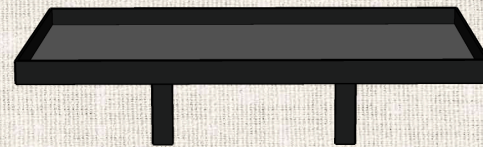

DEMOSAICA
CRAFT

Mesa comedos Jara

Platos pintados a mano

Mesa zellige cruceta

Mesa de centro zellige Tomillo

Mesa zellige rectangular Castellar

@las2mercedes

Fotografia: @mjgm_66

DEMOSAICA
CRAFT

Fotografia: @mjgm_66

DEMOSAICA
CRAFT

Mesa comedor Jara

ESTRUCTURAS MESAS

AUXILIARES

Lavanda

Mimosa

Lentisco

Pared con balda

Pared

CONSOLAS

Jacaranda

Lentisco

Lentisco balda

Nuestros productos son totalmente artesanales por los que las medidas pueden variar ligeramente.

MESAS CUADRADAS Y RECTANGULARES

Lentisco

Cruceta

Lentisco rejilla

Jacaranda

Lavanda

Tomillo

MESAS COMEDOR