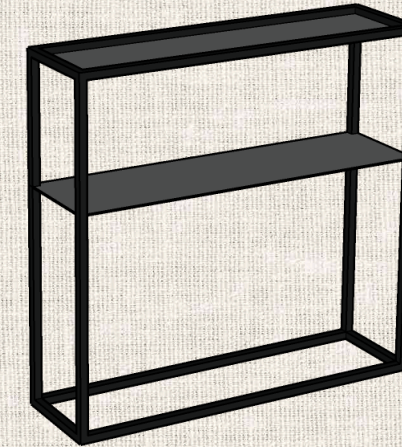

DEMOSAICA
CRAFT

Fotografia: @mjgm_66

DEMOSAICA
CRAFT

Mesa comedor Jara

ESTRUCTURAS MESAS

AUXILIARES

Lavanda

Mimosa

Lentisco

Pared con balda

Pared

CONSOLAS

Jacaranda

Lentisco

Lentisco balda

Nuestros productos son totalmente artesanales por los que las medidas pueden variar ligeramente.

Retama

Salvia

Castellar

CONJUNTOS DE CENTRO

Nido Lentisco

Mesa principal: 93,2 x 93,2 x 45 cm

Mesas auxiliares: 43,2 x 83,2 x 40 cm

Conjunto mesa Lentisco

63,2 x 63,2 x 45 cm

ESTANTERÍAS

Estantería Alta

Estantería Baja

Estantería 3 baldas

Estantería Bar

Sillas modelo liso

ASIENTOS