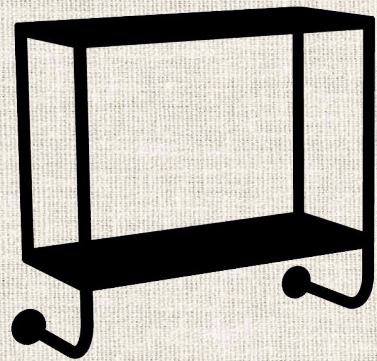

DEMOSAICA
CRAFT

Mesa comedos Jara

Platos pintados a mano

Mesa zellige cruceta

Mesa de centro zellige Tomillo

Mesa zellige rectangular Castellar

@las2mercedes

Fotografia: @mjgm_66

DEMOSAICA
CRAFT

Fotografia: @mjgm_66

DEMOSAICA
CRAFT

Mesa comedor Jara

ESTRUCTURAS MESAS

AUXILIARES

Lavanda

Mimosa

Lentisco

Pared con balda

Pared

CONSOLAS

Jacaranda

Lentisco

Lentisco balda

Nuestros productos son totalmente artesanales por los que las medidas pueden variar ligeramente.