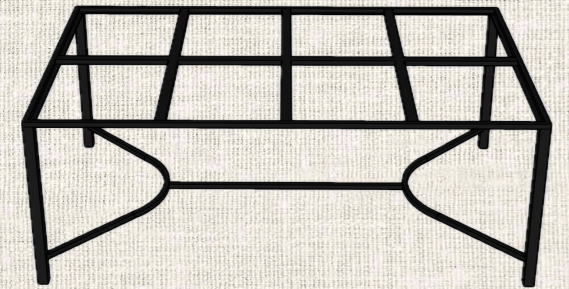

Lentisco

Pared con balda

Pared

CONSOLAS

Jacaranda

Lentisco

Lentisco balda

Nuestros productos son totalmente artesanales por los que las medidas pueden variar ligeramente.

MESAS CUADRADAS Y RECTANGULARES

Lentisco

Cruceta

Lentisco rejilla

Jacaranda

Lavanda

Tomillo

MESAS COMEDOR

Brezo

Ortiga

Tomillo

Romero

Jara

Castellar

Nuestros productos son totalmente artesanales por los que las medidas pueden variar ligeramente.

MESAS REDONDAS

Retama

Salvia

Castellar

CONJUNTOS DE CENTRO

Nido Lentisco

Mesa principal: 93,2 x 93,2 x 45 cm

Mesas auxiliares: 43,2 x 83,2 x 40 cm

Conjunto mesa Lentisco