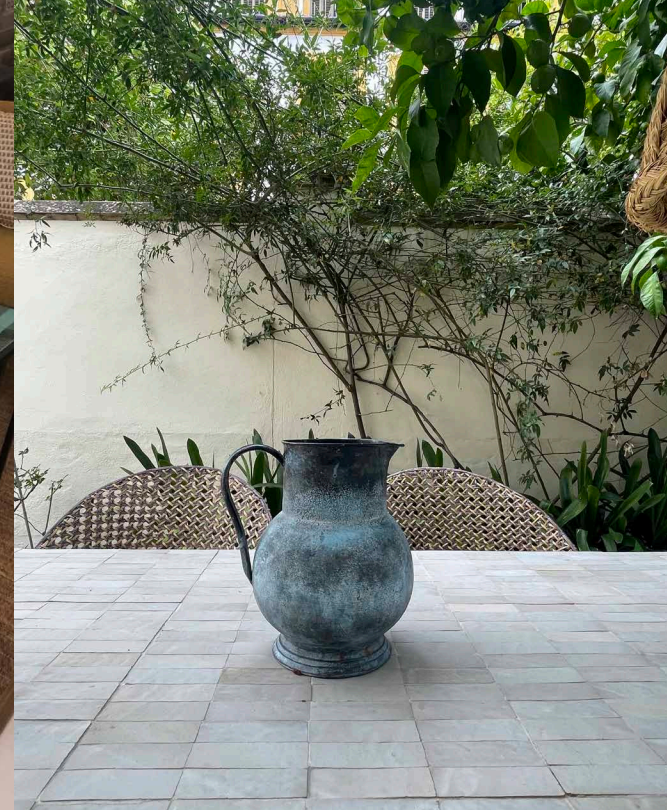

DEMOSAICA
CRAFT

Mesa comedos Jara

Platos pintados a mano

Mesa zellige cruceta

Mesa de centro zellige Tomillo

Mesa zellige rectangular Castellar

@las2mercedes

Fotografia: @mjgm_66

DEMOSAICA
CRAFT

Fotografia: @mjgm_66

DEMOSAICA
CRAFT

Mesa comedor Jara

ESTRUCTURAS MESAS

AUXILIARES

Lavanda

Mimosa

Lentisco

Pared con balda

Pared

CONSOLAS

Jacaranda

Lentisco

Lentisco balda

Nuestros productos son totalmente artesanales por los que las medidas pueden variar ligeramente.