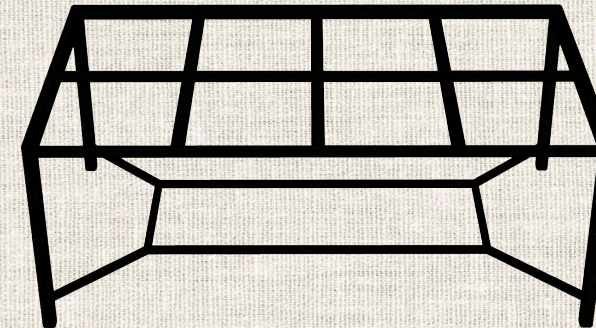

MESAS CUADRADAS Y RECTANGULARES

Lentisco

Cruceta

Lentisco rejilla

Jacaranda

Lavanda

Tomillo

MESAS COMEDOR

Brezo

Ortiga

Tomillo

Romero

Jara

Castellar

Nuestros productos son totalmente artesanales por los que las medidas pueden variar ligeramente.

MESAS REDONDAS

Retama

Salvia

Castellar

CONJUNTOS DE CENTRO

Nido Lentisco

Mesa principal: 93,2 x 93,2 x 45 cm

Mesas auxiliares: 43,2 x 83,2 x 40 cm

Conjunto mesa Lentisco

63,2 x 63,2 x 45 cm

ESTANTERÍAS

Estantería Alta

Estantería Baja

Estantería 3 baldas

Estantería Bar

Sillas modelo liso

ASIENTOS