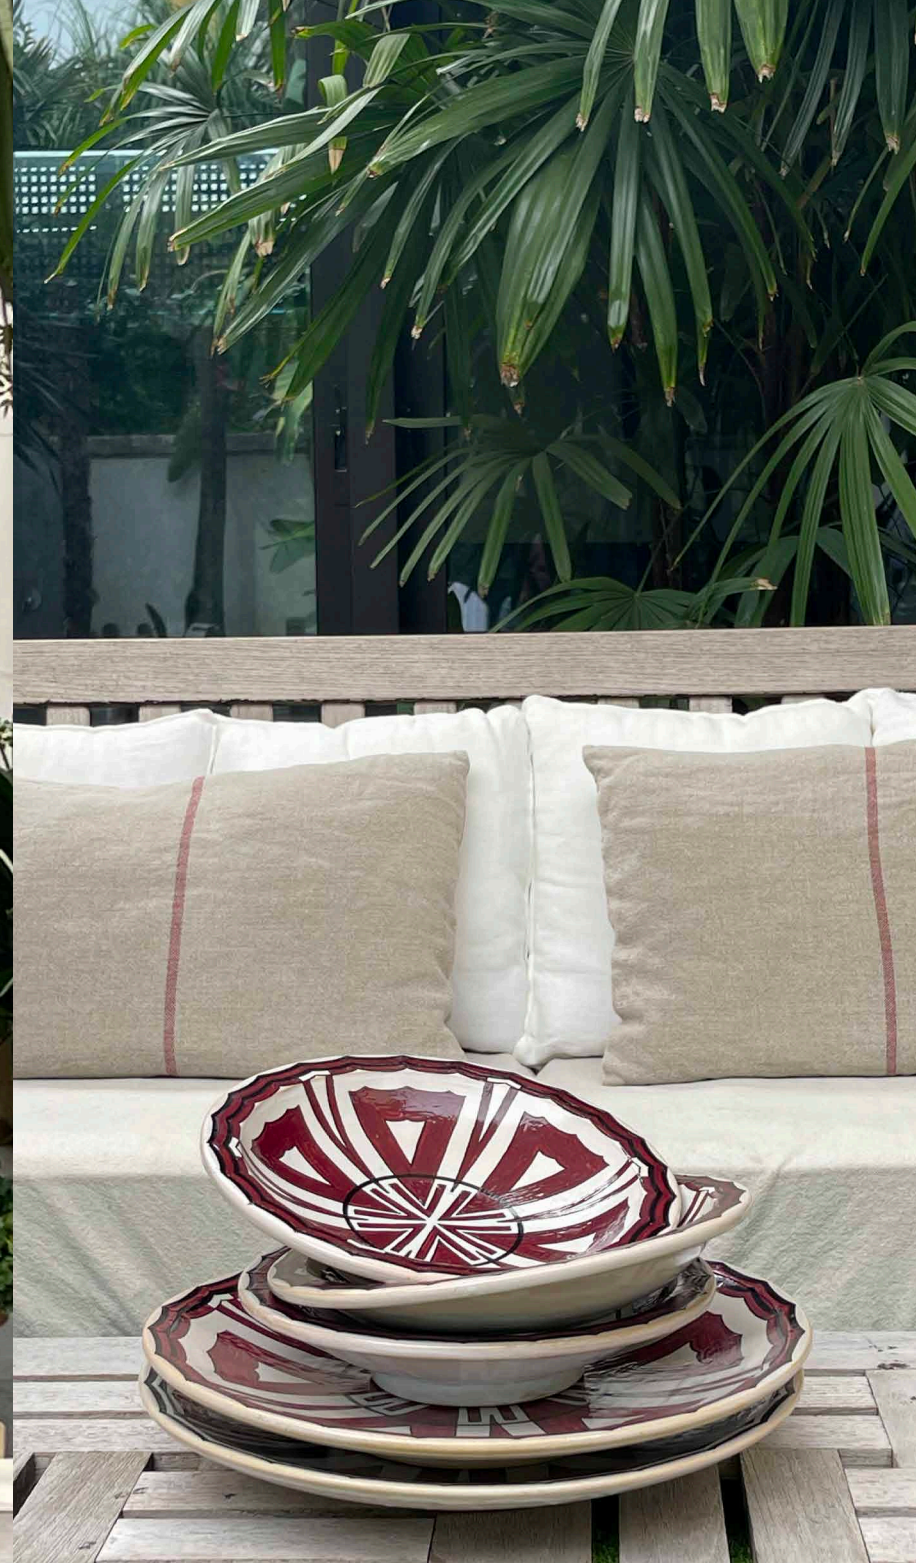

DEMOSAICA
CRAFT

Mesa comedos Jara

Platos pintados a mano

Mesa zellige cruceta

Mesa de centro zellige Tomillo

Mesa zellige rectangular Castellar

@las2mercedes

Fotografia: @mjgm_66

DEMOSAICA
CRAFT

Fotografia: @mjgm_66

DEMOSAICA
CRAFT

Mesa comedor Jara

ESTRUCTURAS MESAS

AUXILIARES

Lavanda

Mimosa

Lentisco

Pared con balda

Pared

CONSOLAS

Jacaranda

Lentisco

Lentisco balda

Nuestros productos son totalmente artesanales por los que las medidas pueden variar ligeramente.