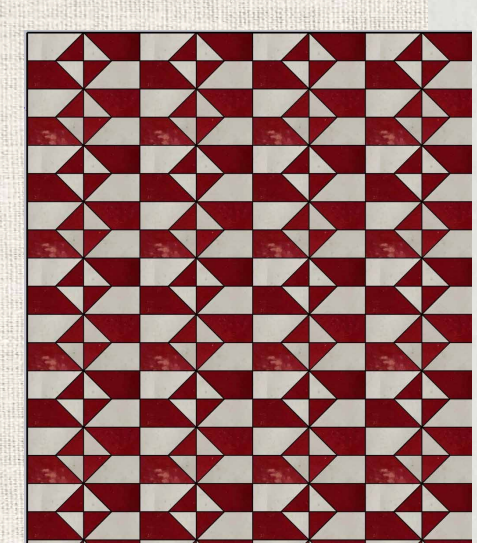

DEMOSAICA
CRAFT

Mesa comedos Jara

Platos pintados a mano

Mesa zellige cruceta

Mesa de centro zellige Tomillo

Mesa zellige rectangular Castellar

@las2mercedes

Fotografia: @mjgm_66

DEMOSAICA
CRAFT

Fotografia: @mjgm_66

DEMOSAICA
CRAFT

Mesa comedor Jara

ESTRUCTURAS MESAS

AUXILIARES

Lavanda

Mimosa

Lentisco

Pared con balda

Pared

CONSOLAS

Jacaranda

Lentisco

Lentisco balda

Nuestros productos son totalmente artesanales por los que las medidas pueden variar ligeramente.

MESAS CUADRADAS Y RECTANGULARES

Lentisco

Cruceta

Lentisco rejilla

Jacaranda

Lavanda

Tomillo

MESAS COMEDOR