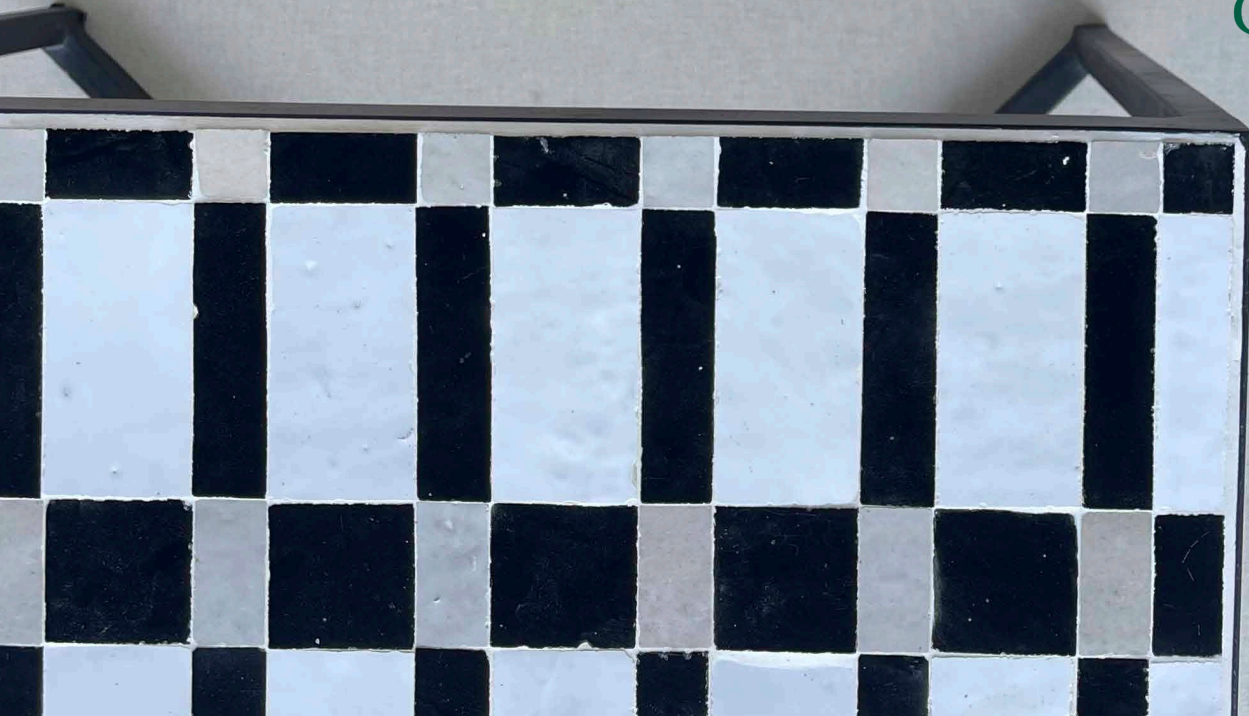

DEMOSAICA
CRAFT

Mesa comedos Jara

Platos pintados a mano

Mesa zellige cruceta

Mesa de centro zellige Tomillo

Mesa zellige rectangular Castellar

@las2mercedes

Fotografia: @mjgm_66

DEMOSAICA
CRAFT

Fotografia: @mjgm_66

DEMOSAICA
CRAFT

Mesa comedor Jara

ESTRUCTURAS MESAS

AUXILIARES

Lavanda

Mimosa

Lentisco

Pared con balda

Pared

CONSOLAS

Jacaranda

Lentisco

Lentisco balda

Nuestros productos son totalmente artesanales por los que las medidas pueden variar ligeramente.