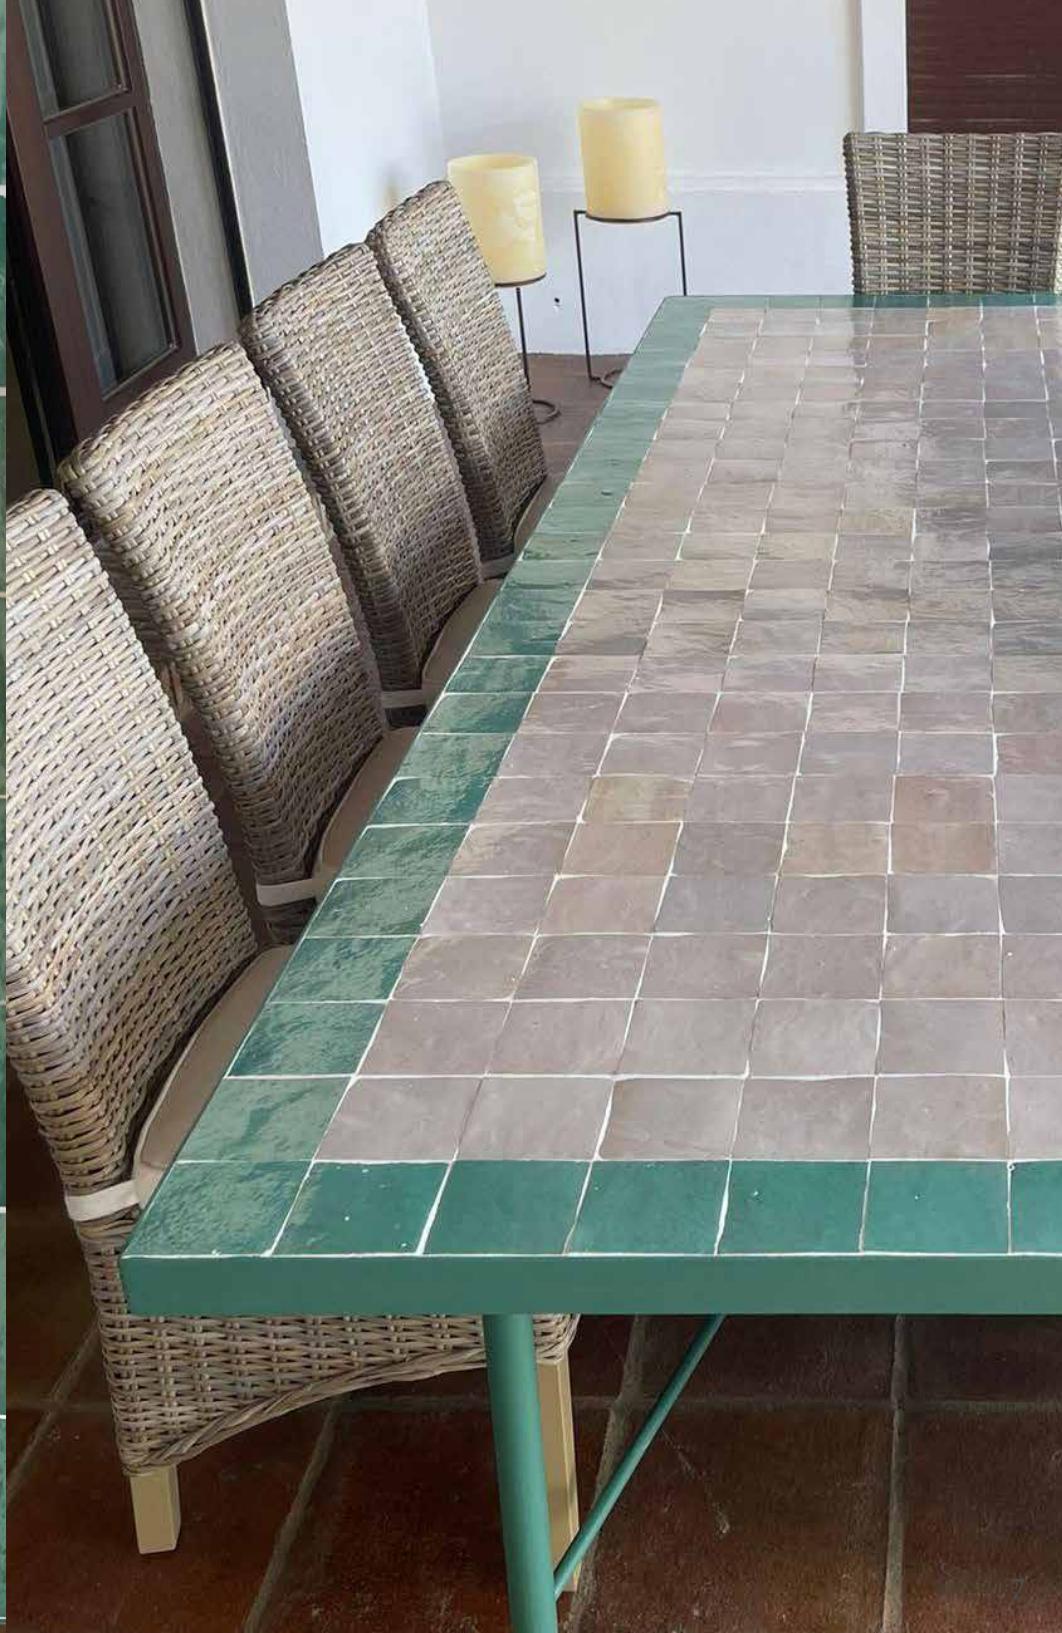

DEMOSAICA
CRAFT

Mesa comedos Jara

Platos pintados a mano

Mesa zellige cruceta

Mesa de centro zellige Tomillo

Mesa zellige rectangular Castellar

@las2mercedes

Fotografia: @mjgm_66

DEMOSAICA
CRAFT

Fotografia: @mjgm_66

DEMOSAICA
CRAFT

Mesa comedor Jara

ESTRUCTURAS MESAS

AUXILIARES

Lavanda

Mimosa

Lentisco

Pared con balda

Pared

CONSOLAS

Jacaranda

Lentisco

Lentisco balda

Nuestros productos son totalmente artesanales por los que las medidas pueden variar ligeramente.