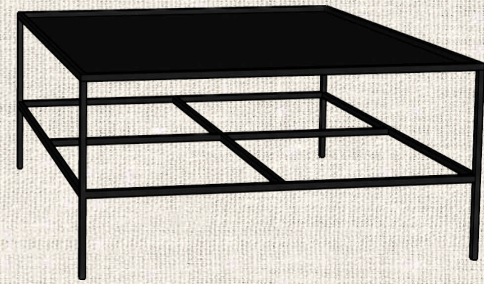

DEMOSAICA
CRAFT

Fotografia: @mjgm_66

DEMOSAICA
CRAFT

Mesa comedor Jara

ESTRUCTURAS MESAS

AUXILIARES

Lavanda

Mimosa

Lentisco

Pared con balda

Pared

CONSOLAS

Jacaranda

Lentisco

Lentisco balda

Nuestros productos son totalmente artesanales por los que las medidas pueden variar ligeramente.

MESAS CUADRADAS Y RECTANGULARES

Lentisco

Cruceta

Lentisco rejilla

Jacaranda

Lavanda

Tomillo

MESAS COMEDOR

63,2 x 63,2 x 45 cm

ESTANTERÍAS

Estantería Alta

Estantería Baja

Estantería 3 baldas

Estantería Bar

Sillas modelo liso

ASIENTOS