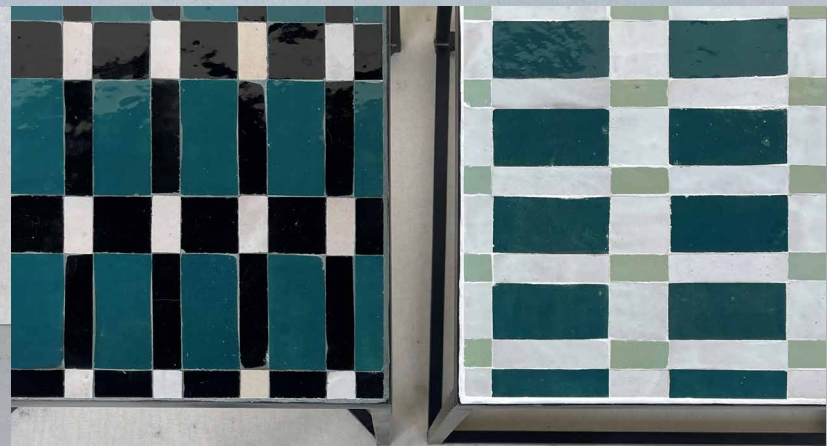

DEMOSAICA
CRAFT

Mesa comedos Jara

Platos pintados a mano

Mesa zellige cruceta

Mesa de centro zellige Tomillo

Mesa zellige rectangular Castellar

@las2mercedes

Fotografia: @mjgm_66

DEMOSAICA
CRAFT

Fotografia: @mjgm_66

DEMOSAICA
CRAFT

Mesa comedor Jara

ESTRUCTURAS MESAS

AUXILIARES

Lavanda

Mimosa

Lentisco

Pared con balda

Pared

CONSOLAS

Jacaranda

Lentisco

Lentisco balda

Nuestros productos son totalmente artesanales por los que las medidas pueden variar ligeramente.

MESAS CUADRADAS Y RECTANGULARES

Lentisco

Cruceta

Lentisco rejilla

Jacaranda

Lavanda

Tomillo

MESAS COMEDOR