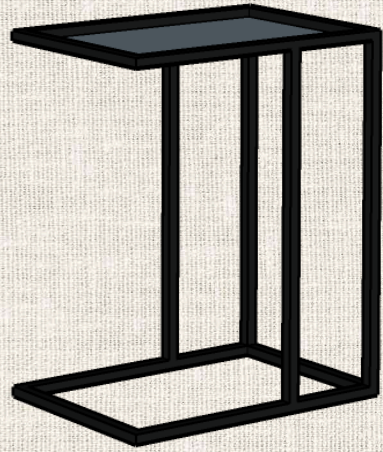

DEMOSAICA
CRAFT

Mesa comedos Jara

Platos pintados a mano

Mesa zellige cruceta

Mesa de centro zellige Tomillo

Mesa zellige rectangular Castellar

@las2mercedes

Fotografia: @mjgm_66

DEMOSAICA
CRAFT

Fotografia: @mjgm_66

DEMOSAICA
CRAFT

Mesa comedor Jara

ESTRUCTURAS MESAS

AUXILIARES

Lavanda

Mimosa

Lentisco

Pared con balda

Pared

CONSOLAS

Jacaranda

Lentisco

Lentisco balda

Nuestros productos son totalmente artesanales por los que las medidas pueden variar ligeramente.

63,2 x 63,2 x 45 cm

ESTANTERÍAS

Estantería Alta

Estantería Baja

Estantería 3 baldas

Estantería Bar

Sillas modelo liso

ASIENTOS