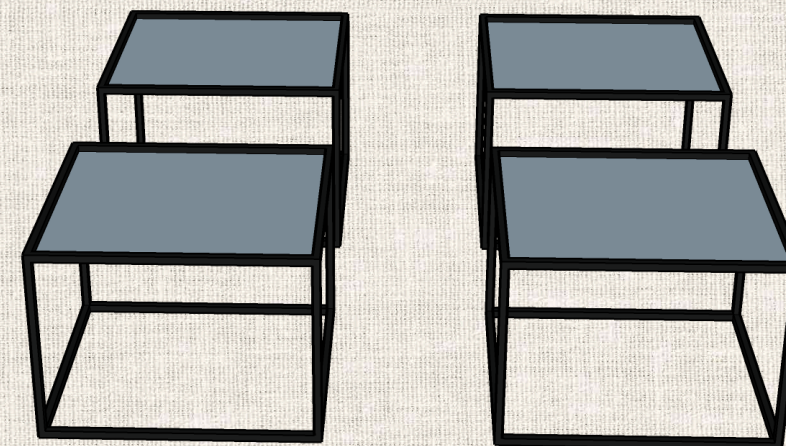

Retama

Salvia

Castellar

CONJUNTOS DE CENTRO

Nido Lentisco

Mesa principal: 93,2 x 93,2 x 45 cm

Mesas auxiliares: 43,2 x 83,2 x 40 cm

Conjunto mesa Lentisco

63,2 x 63,2 x 45 cm

ESTANTERÍAS

Estantería Alta

Estantería Baja

Estantería 3 baldas

Estantería Bar

Sillas modelo liso

ASIENTOS

Sillón modelo vertical

ESTRUCTURAS ASIENTOS

Silla modelo vertical

Silla modelo cruzado

Silla modelo horizontal

Sillón modelo vertical

Sillón modelo cruzado

Sillón modelo horizontal