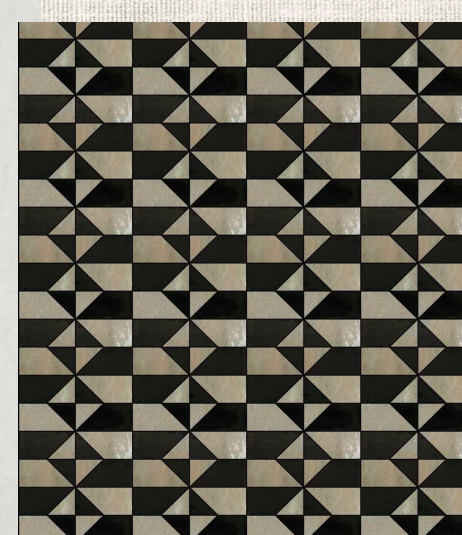

DEMOSAICA
CRAFT

Mesa comedos Jara

Platos pintados a mano

Mesa zellige cruceta

Mesa de centro zellige Tomillo

Mesa zellige rectangular Castellar

@las2mercedes

Fotografia: @mjgm_66

DEMOSAICA
CRAFT

Fotografia: @mjgm_66

DEMOSAICA
CRAFT

Mesa comedor Jara

ESTRUCTURAS MESAS

AUXILIARES

Lavanda

Mimosa