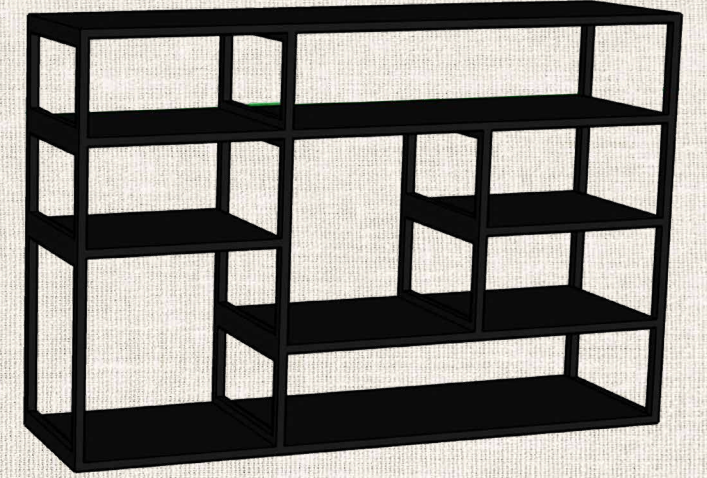

Retama

Salvia

Castellar

CONJUNTOS DE CENTRO

Nido Lentisco

Mesa principal: 93,2 x 93,2 x 45 cm

Mesas auxiliares: 43,2 x 83,2 x 40 cm

Conjunto mesa Lentisco

63,2 x 63,2 x 45 cm

ESTANTERÍAS

Estantería Alta

Estantería Baja

Estantería 3 baldas

Estantería Bar

Sillas modelo liso

ASIENTOS

Sillón modelo vertical

ESTRUCTURAS ASIENTOS

Silla modelo vertical

Silla modelo cruzado

Silla modelo horizontal

Sillón modelo vertical

Sillón modelo cruzado

Sillón modelo horizontal