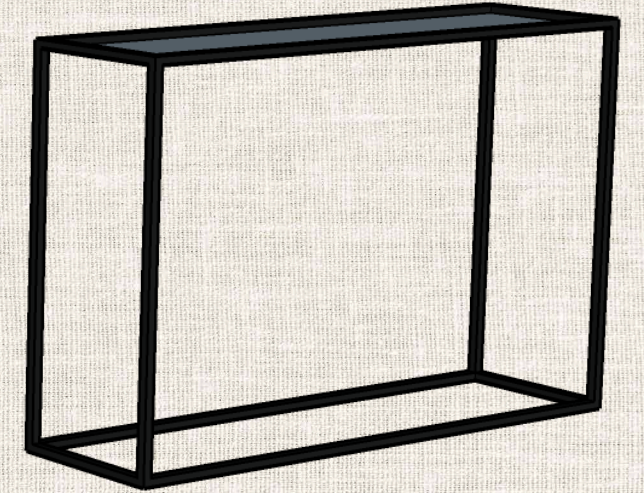

DEMOSAICA
CRAFT

Fotografia: @mjgm_66

DEMOSAICA
CRAFT

Mesa comedor Jara

ESTRUCTURAS MESAS

AUXILIARES

Lavanda

Mimosa

Lentisco

Pared con balda

Pared

CONSOLAS

Jacaranda

Lentisco

Lentisco balda

Nuestros productos son totalmente artesanales por los que las medidas pueden variar ligeramente.

MESAS CUADRADAS Y RECTANGULARES

Lentisco

Cruceta

Lentisco rejilla

Jacaranda

Lavanda

Tomillo

MESAS COMEDOR

63,2 x 63,2 x 45 cm

ESTANTERÍAS

Estantería Alta

Estantería Baja

Estantería 3 baldas

Estantería Bar

Sillas modelo liso

ASIENTOS