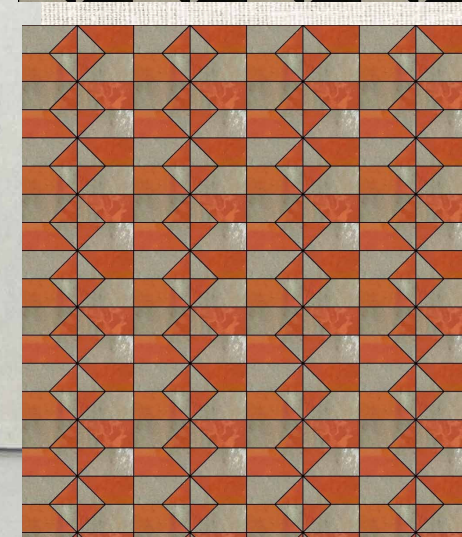

DEMOSAICA
CRAFT

Mesa comedos Jara

Platos pintados a mano

Mesa zellige cruceta

Mesa de centro zellige Tomillo

Mesa zellige rectangular Castellar

@las2mercedes

Fotografia: @mjgm_66

DEMOSAICA
CRAFT

Fotografia: @mjgm_66

DEMOSAICA
CRAFT

Mesa comedor Jara

ESTRUCTURAS MESAS

AUXILIARES

Lavanda

Mimosa

Lentisco

Pared con balda

Pared

CONSOLAS

Jacaranda

Lentisco

Lentisco balda

Nuestros productos son totalmente artesanales por los que las medidas pueden variar ligeramente.

MESAS CUADRADAS Y RECTANGULARES

Lentisco

Cruceta

Lentisco rejilla

Jacaranda

Lavanda

Tomillo

MESAS COMEDOR