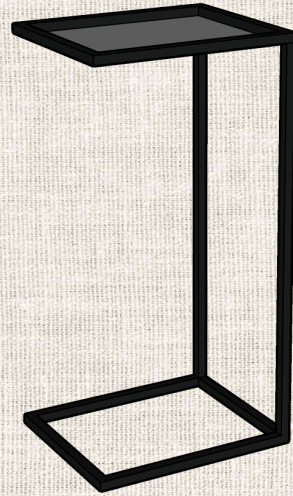

DEMOSAICA
CRAFT

Mesa comedos Jara

Platos pintados a mano

Mesa zellige cruceta

Mesa de centro zellige Tomillo

Mesa zellige rectangular Castellar

@las2mercedes

Fotografia: @mjgm_66

DEMOSAICA
CRAFT

Fotografia: @mjgm_66

DEMOSAICA
CRAFT

Mesa comedor Jara

ESTRUCTURAS MESAS

AUXILIARES

Lavanda

Mimosa

Lentisco

Pared con balda

Pared

CONSOLAS

Jacaranda

Lentisco

Lentisco balda

Nuestros productos son totalmente artesanales por los que las medidas pueden variar ligeramente.

Sillón modelo vertical

ESTRUCTURAS ASIENTOS

Silla modelo vertical

Silla modelo cruzado

Silla modelo horizontal

Sillón modelo vertical

Sillón modelo cruzado

Sillón modelo horizontal