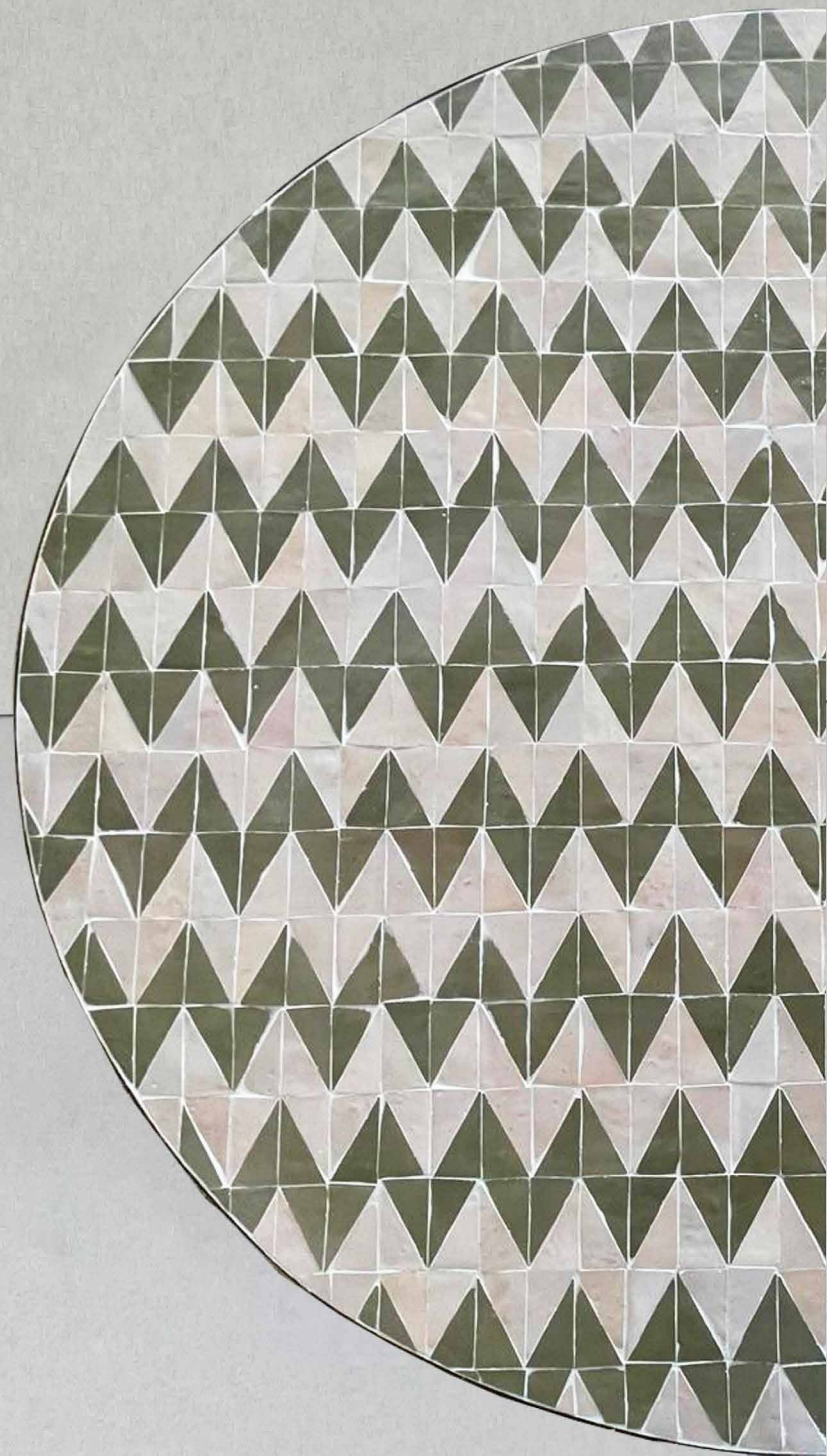

DEMOSAICA
CRAFT

Mesa comedos Jara

Platos pintados a mano

Mesa zellige cruceta

Mesa de centro zellige Tomillo

Mesa zellige rectangular Castellar

@las2mercedes

Fotografia: @mjgm_66

DEMOSAICA
CRAFT

Fotografia: @mjgm_66

DEMOSAICA
CRAFT

Mesa comedor Jara

ESTRUCTURAS MESAS

AUXILIARES

Lavanda

Mimosa

Lentisco

Pared con balda

Pared

CONSOLAS

Jacaranda

Lentisco

Lentisco balda

Nuestros productos son totalmente artesanales por los que las medidas pueden variar ligeramente.

MESAS CUADRADAS Y RECTANGULARES

Lentisco

Cruceta

Lentisco rejilla

Jacaranda

Lavanda

Tomillo

MESAS COMEDOR