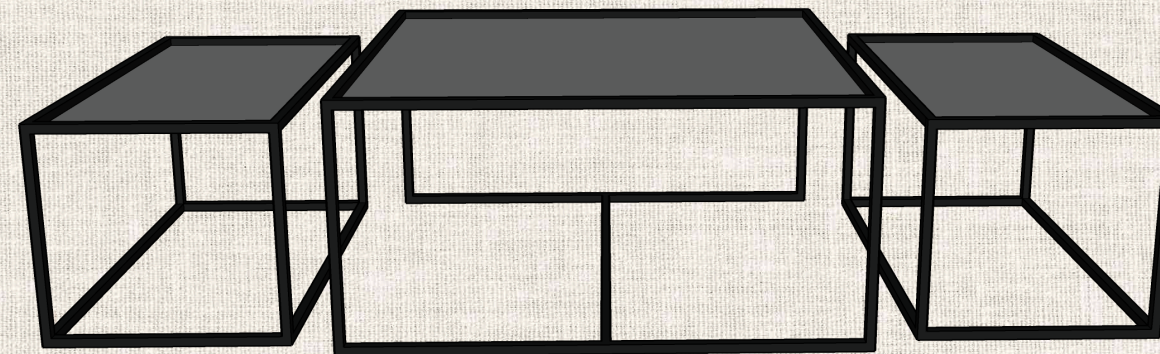

Retama

Salvia

Castellar

CONJUNTOS DE CENTRO

Nido Lentisco

Mesa principal: 93,2 x 93,2 x 45 cm

Mesas auxiliares: 43,2 x 83,2 x 40 cm

Conjunto mesa Lentisco

63,2 x 63,2 x 45 cm

ESTANTERÍAS

Estantería Alta

Estantería Baja

Estantería 3 baldas

Estantería Bar

Sillas modelo liso

ASIENTOS