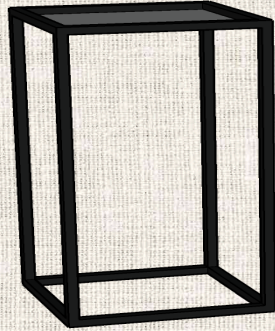

DEMOSAICA
CRAFT

Mesa comedos Jara

Platos pintados a mano

Mesa zellige cruceta

Mesa de centro zellige Tomillo

Mesa zellige rectangular Castellar

@las2mercedes

Fotografia: @mjgm_66

DEMOSAICA
CRAFT

Fotografia: @mjgm_66

DEMOSAICA
CRAFT

Mesa comedor Jara

ESTRUCTURAS MESAS

AUXILIARES

Lavanda

Mimosa

Lentisco

Pared con balda

Pared

CONSOLAS

Jacaranda

Lentisco

Lentisco balda

Nuestros productos son totalmente artesanales por los que las medidas pueden variar ligeramente.