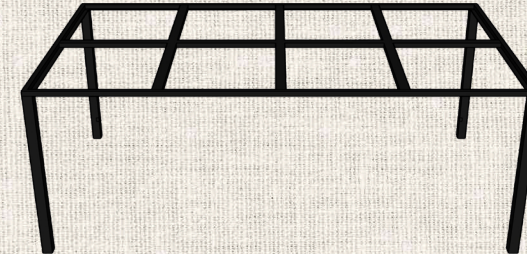

Lentisco

Pared con balda

Pared

CONSOLAS

Jacaranda

Lentisco

Lentisco balda

Nuestros productos son totalmente artesanales por los que las medidas pueden variar ligeramente.

MESAS CUADRADAS Y RECTANGULARES

Lentisco

Cruceta

Lentisco rejilla

Jacaranda

Lavanda

Tomillo

MESAS COMEDOR

Brezo

Ortiga

Tomillo

Romero

Jara

Castellar

Nuestros productos son totalmente artesanales por los que las medidas pueden variar ligeramente.

MESAS REDONDAS

Retama

Salvia

Castellar

CONJUNTOS DE CENTRO

Nido Lentisco

Mesa principal: 93,2 x 93,2 x 45 cm

Mesas auxiliares: 43,2 x 83,2 x 40 cm

Conjunto mesa Lentisco