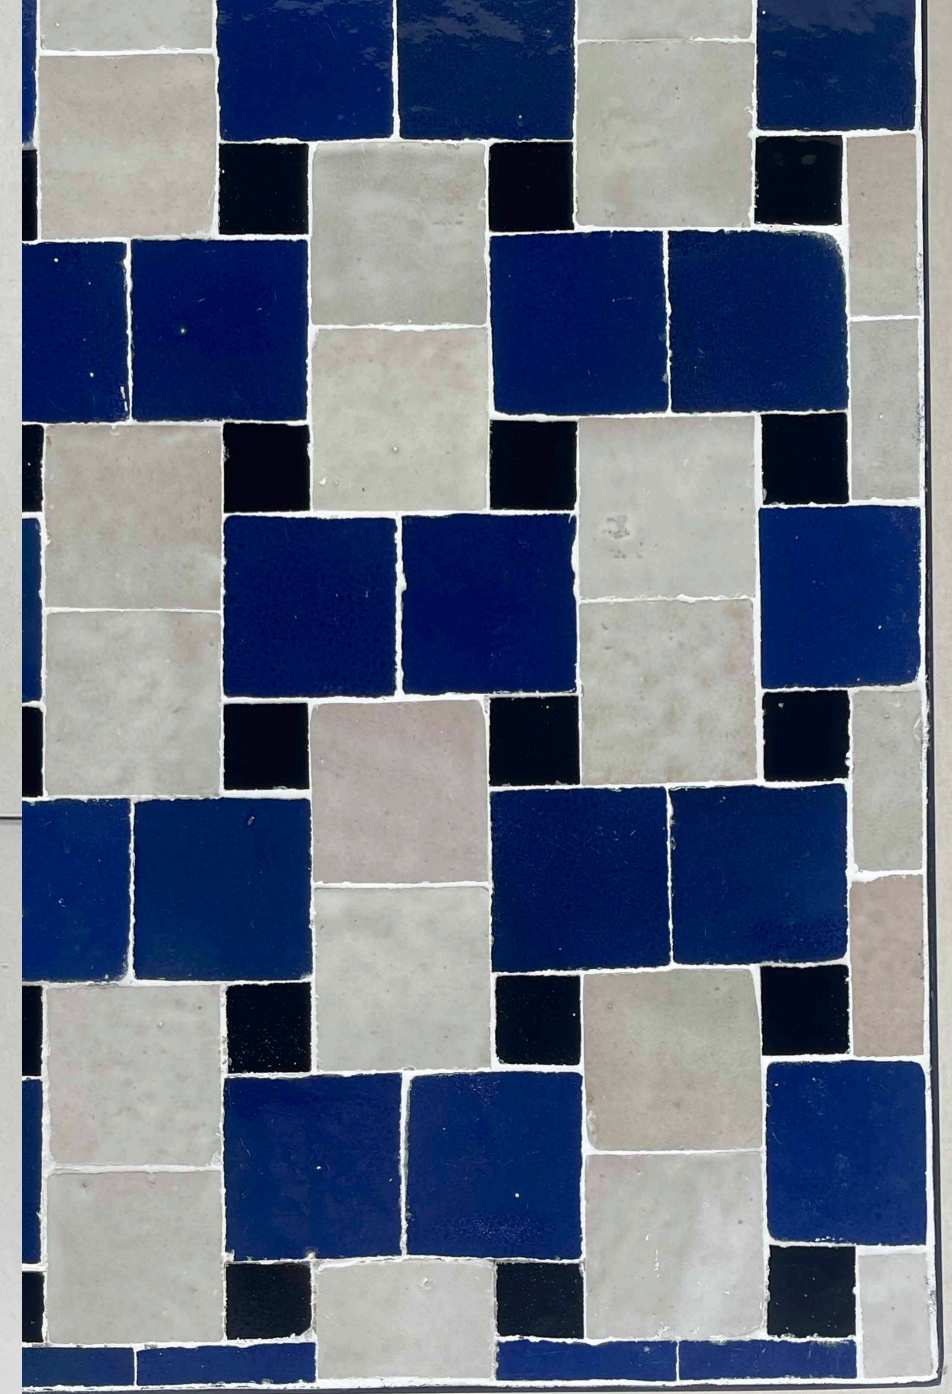

DEMOSAICA
CRAFT

Mesa comedos Jara

Platos pintados a mano

Mesa zellige cruceta

Mesa de centro zellige Tomillo

Mesa zellige rectangular Castellar

@las2mercedes

Fotografia: @mjgm_66

DEMOSAICA
CRAFT

Fotografia: @mjgm_66

DEMOSAICA
CRAFT

Mesa comedor Jara

ESTRUCTURAS MESAS

AUXILIARES

Lavanda

Mimosa

Lentisco

Pared con balda

Pared

CONSOLAS

Jacaranda

Lentisco

Lentisco balda

Nuestros productos son totalmente artesanales por los que las medidas pueden variar ligeramente.

MESAS CUADRADAS Y RECTANGULARES

Lentisco

Cruceta

Lentisco rejilla

Jacaranda

Lavanda

Tomillo

MESAS COMEDOR