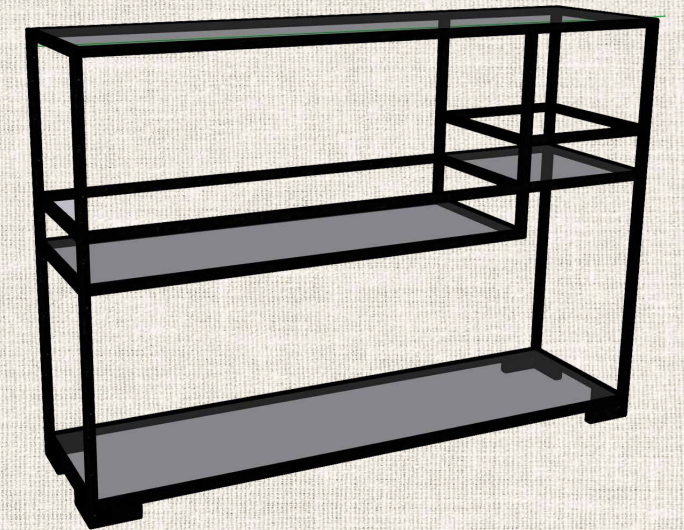

Retama

Salvia

Castellar

CONJUNTOS DE CENTRO

Nido Lentisco

Mesa principal: 93,2 x 93,2 x 45 cm

Mesas auxiliares: 43,2 x 83,2 x 40 cm

Conjunto mesa Lentisco

63,2 x 63,2 x 45 cm

ESTANTERÍAS

Estantería Alta

Estantería Baja

Estantería 3 baldas

Estantería Bar

Sillas modelo liso

ASIENTOS

Sillón modelo vertical

ESTRUCTURAS ASIENTOS

Silla modelo vertical

Silla modelo cruzado

Silla modelo horizontal

Sillón modelo vertical

Sillón modelo cruzado

Sillón modelo horizontal