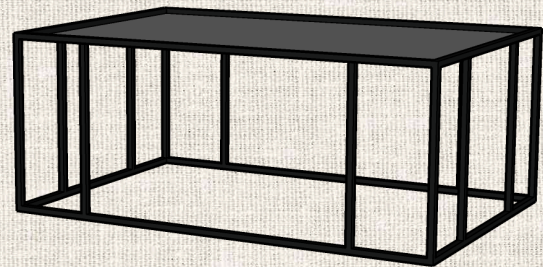

Lentisco

Pared con balda

Pared

CONSOLAS

Jacaranda

Lentisco

Lentisco balda

Nuestros productos son totalmente artesanales por los que las medidas pueden variar ligeramente.

MESAS CUADRADAS Y RECTANGULARES

Lentisco

Cruceta

Lentisco rejilla

Jacaranda

Lavanda

Tomillo

MESAS COMEDOR

Retama

Salvia

Castellar

CONJUNTOS DE CENTRO

Nido Lentisco

Mesa principal: 93,2 x 93,2 x 45 cm

Mesas auxiliares: 43,2 x 83,2 x 40 cm

Conjunto mesa Lentisco

63,2 x 63,2 x 45 cm

ESTANTERÍAS

Estantería Alta

Estantería Baja

Estantería 3 baldas

Estantería Bar

Sillas modelo liso

ASIENTOS