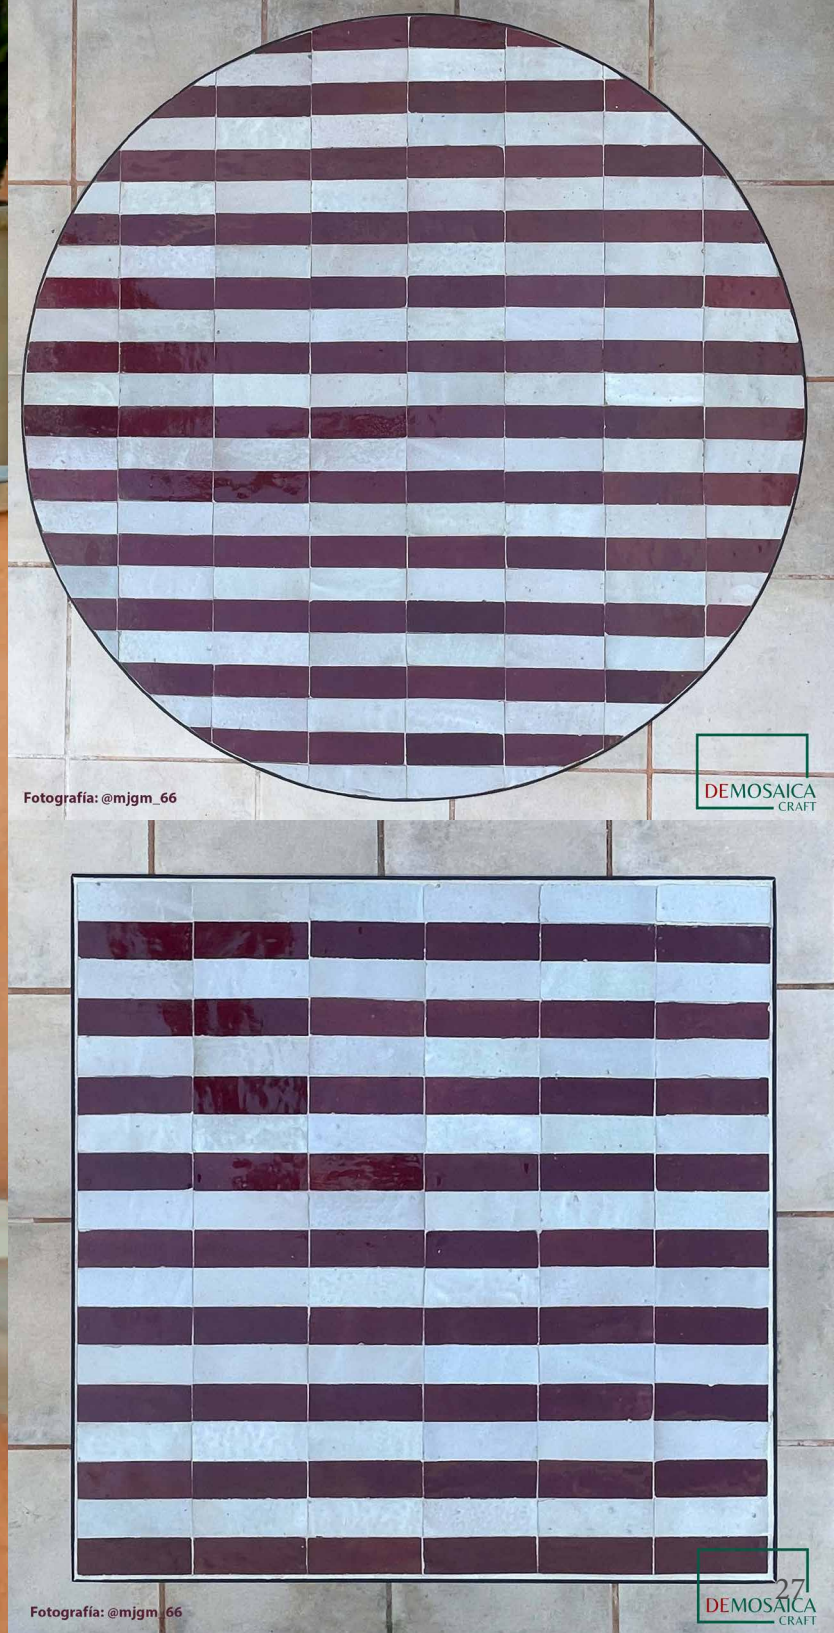

DEMOSAICA
CRAFT

Mesa comedos Jara

Platos pintados a mano

Mesa zellige cruceta

Mesa de centro zellige Tomillo

Mesa zellige rectangular Castellar

@las2mercedes

Fotografia: @mjgm_66

DEMOSAICA
CRAFT

Fotografia: @mjgm_66

DEMOSAICA
CRAFT

Mesa comedor Jara

ESTRUCTURAS MESAS

AUXILIARES

Lavanda

Mimosa