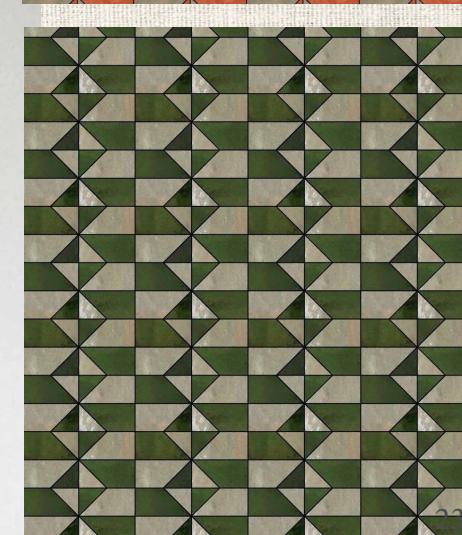

DEMOSAICA
CRAFT

Mesa comedos Jara

Platos pintados a mano

Mesa zellige cruceta

Mesa de centro zellige Tomillo

Mesa zellige rectangular Castellar

@las2mercedes

Fotografia: @mjgm_66

DEMOSAICA
CRAFT

Fotografia: @mjgm_66

DEMOSAICA
CRAFT

Mesa comedor Jara

ESTRUCTURAS MESAS

AUXILIARES

Lavanda

Mimosa

Lentisco

Pared con balda

Pared

CONSOLAS

Jacaranda

Lentisco

Lentisco balda

Nuestros productos son totalmente artesanales por los que las medidas pueden variar ligeramente.

MESAS CUADRADAS Y RECTANGULARES

Lentisco

Cruceta

Lentisco rejilla

Jacaranda

Lavanda

Tomillo

MESAS COMEDOR